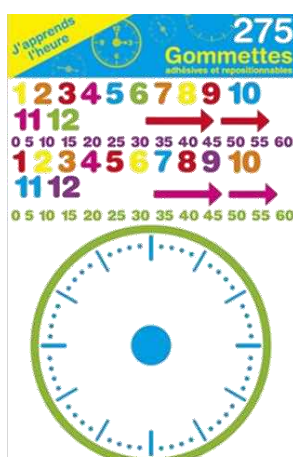

Les gommettes classiques™

On colle, décolle et recolle !

- ♥ **Caractéristiques :** En papier autocollant, gommettes parfaites pour travailler l'éveil et la créativité.
- ♥ **Dimensions d'une planche :** 17 cm (L) x 23 cm (H).

GOMC06